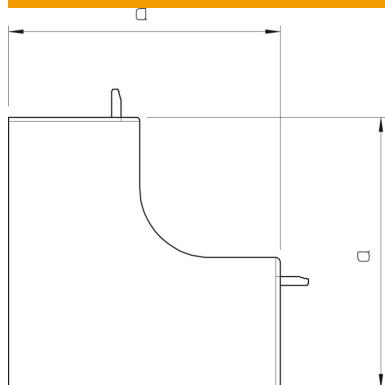

Scheda tecnica

Coperchio angolo interno, per canale tipo WDK 60150

Codice articolo: 6024432

Coperchio angolo interno canali WDK.
Gli accessori sono in genere concepiti come pezzi sagomati del coperchio.

PVC Polivinilcloruro

Dati anagrafici

Codice articolo	6024432
Tipo	WDK HI60150GR
Sigla 1	Coperchio angolo interno
Produttore	OBO
Dimensione	60x150mm
Colore	grigio pietra; RAL 7030
Materiale	Polivinilcloruro
Unità VK più piccola	2
Unità	Pezzo
Peso	14,449 kg
Unità di peso	kg/100 Pz.

Scheda tecnica

Coperchio angolo interno, per canale tipo WDK 60150

Codice articolo: 6024432

Misure

Lunghezza	130 mm
Larghezza	150 mm
Altezza	60 mm
Dimensione a	130 mm

Dati tecnici

Versione	Pezzo stampato calotta
Tipo di fissaggio	rimovibile
Mantenimento funzionale	no
Priva di alogeni	no
Grado di protezione	IP30
Pellicola protettiva	no
Grado di protezione IK-Code	IK04
Range di temperatura di esercizio max	60 °C
Range di temperatura di esercizio min.	-5 °C
Area ad angolo max	90 mm
Area ad angolo min.	90 mm