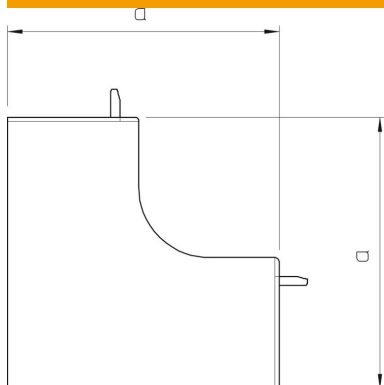

## Coperchio angolo interno, per canale tipo WDK 60130

Codice articolo: 6192041

Coperchio angolo interno canali WDK.  
Gli accessori sono in genere concepiti come pezzi sagomati del coperchio.

**PVC** Polivinilcloruro

### Dati anagrafici

Codice articolo	6192041
Tipo	WDK HI60130RW
Sigla 1	Coperchio angolo interno
Produttore	OBO
Dimensione	60x130mm
Colore	bianco; RAL 9010
Materiale	Polivinilcloruro
Unità VK più piccola	2
Unità	Pezzo
Peso	13,526 kg
Unità di peso	kg/100 Pz.

## Misure

Lunghezza	130 mm
Larghezza	130 mm
Altezza	60 mm
Dimensione a	130 mm