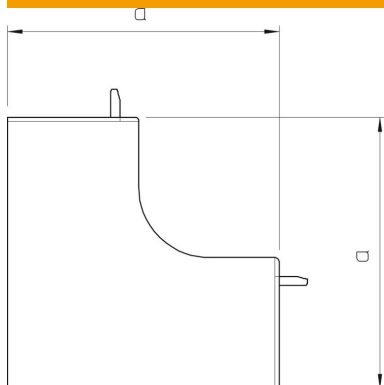

### Dati anagrafici

Codice articolo	6160344
Tipo	WDK HI60130CW
Sigla 1	Coperchio angolo interno
Produttore	OBO
Dimensione	60x130mm
Colore	bianco crema; RAL 9001
Materiale	Polivinilcloruro
Unità VK più piccola	2
Unità	Pezzo
Peso	13,526 kg
Unità di peso	kg/100 Pz.

## Misure

Lunghezza	130 mm
Larghezza	130 mm
Altezza	60 mm
Dimensione a	130 mm