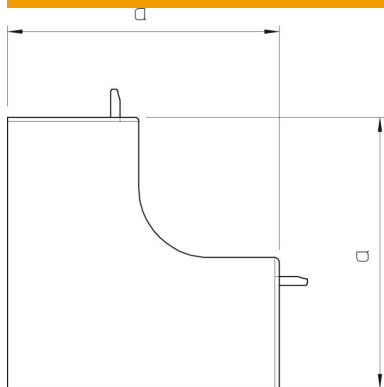

Scheda tecnica

Coperchio angolo interno, per canale tipo WDK 25025

Codice articolo: 6158250

Coperchio angolo interno canali WDK.
Gli accessori sono in genere concepiti come pezzi sagomati del coperchio.

PVC Polivinilcloruro

Dati anagrafici

Codice articolo	6158250
Tipo	WDK HI25025GR
Sigla 1	Coperchio angolo interno
Produttore	OBO
Dimensione	25x25mm
Colore	grigio pietra; RAL 7030
Materiale	Polivinilcloruro
Unità VK più piccola	4
Unità	Pezzo
Peso	1,669 kg
Unità di peso	kg/100 Pz.

Misure

Lunghezza	50 mm
Larghezza	25 mm
Altezza	25 mm
Dimensione a	50 mm

Scheda tecnica

Coperchio angolo interno, per canale tipo WDK 25025

Codice articolo: 6158250

Dati tecnici

Versione	Pezzo stampato calotta
Tipo di fissaggio	rimovibile
Mantenimento funzionale	no
Priva di alogeni	no
Grado di protezione	IP30
Pellicola protettiva	no
Grado di protezione IK-Code	IK04
Range di temperatura di esercizio max	60 °C
Range di temperatura di esercizio min.	-5 °C
Area ad angolo max	90 mm
Area ad angolo min.	90 mm