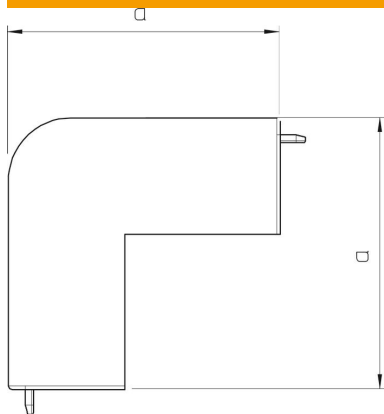

Scheda tecnica

Coperchio angolo esterno, per canale tipo WDK 60210

Codice articolo: 6182666

Coperchio angolo esterno per deviazione di direzione dei canali WDK.
Gli accessori sono in genere concepiti come pezzi sagomati del coperchio.

PVC Polivinilcloruro

Dati anagrafici

Codice articolo	6182666
Tipo	WDK HA60210LGR
Sigla 1	Coperchio angolo esterno
Produttore	OBO
Dimensione	60x210mm
Colore	grigio chiaro; RAL 7035
Materiale	Polivinilcloruro
Unità VK più piccola	2
Unità	Pezzo
Peso	20,357 kg
Unità di peso	kg/100 Pz.

Scheda tecnica

Coperchio angolo esterno, per canale tipo WDK 60210

Codice articolo: 6182666

Misure

Lunghezza	100 mm
Larghezza	210 mm
Altezza	60 mm
Dimensione a	100 mm
Dimensione H	210 mm

Dati tecnici

Versione	Pezzo stampato calotta
Tipo di fissaggio	rimovibile
Mantenimento funzionale	no
per dimensione canale	60 x 210
Priva di alogeni	no
Profondità del canale	60 mm
Grado di protezione	IP30
Pellicola protettiva	no
Grado di protezione IK-Code	IK04
autoestinguente	sì
Range di temperatura di esercizio max	60 °C
Range di temperatura di esercizio min.	-5 °C
Area ad angolo max	90 mm
Area ad angolo min.	90 mm