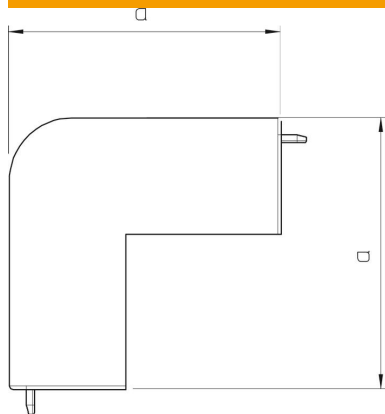

### Dati anagrafici

Codice articolo	6160964
Tipo	WDK HA60210CW
Sigla 1	Coperchio angolo esterno
Produttore	OBO
Dimensione	60x210mm
Colore	bianco crema; RAL 9001
Materiale	Polivinilcloruro
Unità VK più piccola	2
Unità	Pezzo
Peso	20,357 kg
Unità di peso	kg/100 Pz.

# Scheda tecnica

Coperchio angolo esterno, per canale tipo WDK 60210

Codice articolo: 6160964

## Misure

Lunghezza	100 mm
Larghezza	210 mm
Altezza	60 mm
Dimensione a	100 mm
Dimensione H	210 mm

## Dati tecnici

Versione	Pezzo stampato calotta
Tipo di fissaggio	rimovibile
Mantenimento funzionale	no
per dimensione canale	60 x 210
Priva di alogeni	no
Profondità del canale	60 mm
Grado di protezione	IP30
Pellicola protettiva	no
Grado di protezione IK-Code	IK04
autoestinguente	sì
Range di temperatura di esercizio max	60 °C
Range di temperatura di esercizio min.	-5 °C
Area ad angolo max	90 mm
Area ad angolo min.	90 mm