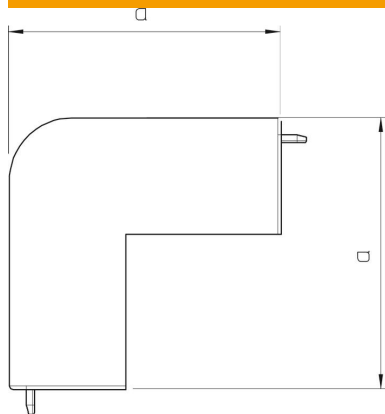

Scheda tecnica

Coperchio angolo esterno, per canale tipo WDK 60150

Codice articolo: 6160972

Coperchio angolo esterno per deviazione di direzione dei canali WDK.
Gli accessori sono in genere concepiti come pezzi sagomati del coperchio.

PVC Polivinilcloruro

Dati anagrafici

Codice articolo	6160972
Tipo	WDK HA60150CW
Sigla 1	Coperchio angolo esterno
Produttore	OBO
Dimensione	60x150mm
Colore	bianco crema; RAL 9001
Materiale	Polivinilcloruro
Unità VK più piccola	2
Unità	Pezzo
Peso	17,452 kg
Unità di peso	kg/100 Pz.

Scheda tecnica

Coperchio angolo esterno, per canale tipo WDK 60150

Codice articolo: 6160972

Misure

Lunghezza	100 mm
Larghezza	150 mm
Altezza	60 mm
Dimensione a	100 mm
Dimensione	150 mm
H	

Dati tecnici

Versione	Pezzo stampato calotta
Tipo di fissaggio	rimovibile
Mantenimento funzionale	no
per dimensione canale	60 x 150
Priva di alogeni	no
Profondità del canale	60 mm
Grado di protezione	IP30
Pellicola protettiva	no
Grado di protezione IK-Code	IK04
autoestinguente	sì
Range di temperatura di esercizio max	60 °C
Range di temperatura di esercizio min.	-5 °C
Area ad angolo max	90 mm
Area ad angolo min.	90 mm