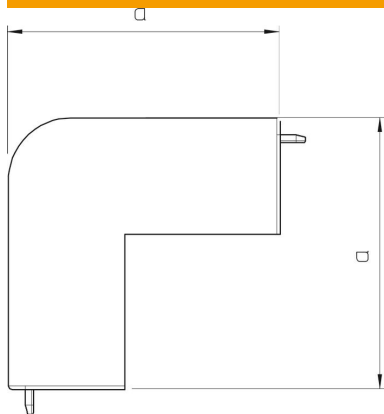

Scheda tecnica

Coperchio angolo esterno, per canale tipo WDK 60130

Codice articolo: 6192343

Coperchio angolo esterno per deviazione di direzione dei canali WDK.
Gli accessori sono in genere concepiti come pezzi sagomati del coperchio.

PVC Polivinilcloruro

Dati anagrafici

Codice articolo	6192343
Tipo	WDK HA60130RW
Sigla 1	Coperchio angolo esterno
Produttore	OBO
Dimensione	60x130mm
Colore	bianco; RAL 9010
Materiale	Polivinilcloruro
Unità VK più piccola	2
Unità	Pezzo
Peso	14,327 kg
Unità di peso	kg/100 Pz.

Scheda tecnica

Coperchio angolo esterno, per canale tipo WDK 60130

Codice articolo: 6192343

Misure

Lunghezza	100 mm
Larghezza	130 mm
Altezza	60 mm
Dimensione a	100 mm
Dimensione H	130 mm

Dati tecnici

Versione	Pezzo stampato calotta
Tipo di fissaggio	rimovibile
Mantenimento funzionale	no
per dimensione canale	60 x 130
Priva di alogeni	no
Profondità del canale	60 mm
Grado di protezione	IP30
Pellicola protettiva	no
Grado di protezione IK-Code	IK04
autoestinguente	sì
Range di temperatura di esercizio max	60 °C
Range di temperatura di esercizio min.	-5 °C
Area ad angolo max	90 mm
Area ad angolo min.	90 mm