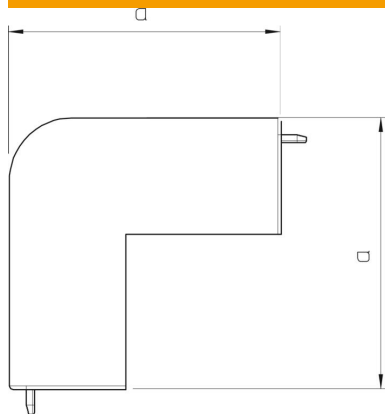

Scheda tecnica

Coperchio angolo esterno, per canale tipo WDK 60110

Codice articolo: 6022146

Coperchio angolo esterno per deviazione di direzione dei canali WDK.
Gli accessori sono in genere concepiti come pezzi sagomati del coperchio.

PVC Polivinilcloruro

Dati anagrafici

Codice articolo	6022146
Sigla 1	Coperchio angolo esterno
Produttore	OBO
Dimensione	60x110mm
Colore	grigio pietra; RAL 7030
Materiale	Polivinilcloruro
Unità VK più piccola	2
Unità	Pezzo
Peso	13,049 kg
Unità di peso	kg/100 Pz.

Scheda tecnica

Coperchio angolo esterno, per canale tipo WDK 60110

Codice articolo: 6022146

Misure

Lunghezza	100 mm
Larghezza	110 mm
Altezza	60 mm
Dimensione a	100 mm
Dimensione H	110 mm

Dati tecnici

Versione	Pezzo stampato calotta
Tipo di fissaggio	rimovibile
Mantenimento funzionale	no
per dimensione canale	60 x 110
Priva di alogeni	no
Profondità del canale	60 mm
Grado di protezione	IP30
Pellicola protettiva	no
Grado di protezione IK-Code	IK04
autoestinguente	sì
Range di temperatura di esercizio max	60 °C
Range di temperatura di esercizio min.	-5 °C
Area ad angolo max	90 mm
Area ad angolo min.	90 mm