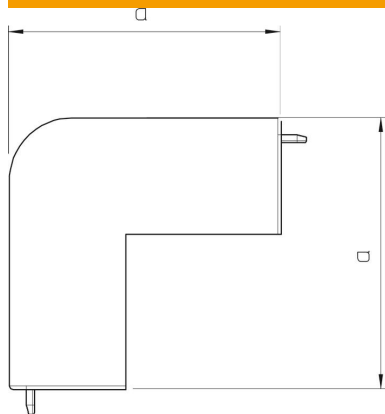

### Dati anagrafici

Codice articolo	6192319
Tipo	WDK HA60060RW
Sigla 1	Coperchio angolo esterno
Produttore	OBO
Dimensione	60x60mm
Colore	bianco; RAL 9010
Materiale	Polivinilcloruro
Unità VK più piccola	2
Unità	Pezzo
Peso	9,931 kg
Unità di peso	kg/100 Pz.

# Scheda tecnica

Coperchio angolo esterno, per canale tipo WDK 60060

Codice articolo: 6192319

## Misure

Lunghezza	100 mm
Larghezza	60 mm
Altezza	60 mm
Dimensione a	100 mm
Dimensione H	60 mm

## Dati tecnici

Versione	Pezzo stampato calotta
Tipo di fissaggio	rimovibile
Mantenimento funzionale	no
per dimensione canale	60 x 60
Priva di alogeni	no
Profondità del canale	60 mm
Grado di protezione	IP30
Pellicola protettiva	no
Grado di protezione IK-Code	IK04
autoestinguente	sì
Range di temperatura di esercizio max	60 °C
Range di temperatura di esercizio min.	-5 °C
Area ad angolo max	90 mm
Area ad angolo min.	90 mm