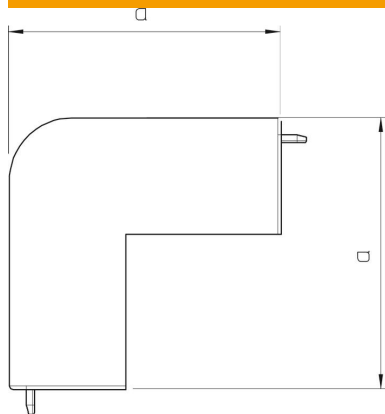

Scheda tecnica

Coperchio angolo esterno, per canale tipo WDK 60060

Codice articolo: 6022073

Coperchio angolo esterno per deviazione di direzione dei canali WDK.
Gli accessori sono in genere concepiti come pezzi sagomati del coperchio.

PVC Polivinilcloruro

Dati anagrafici

Codice articolo	6022073
Tipo	WDK HA60060GR
Sigla 1	Coperchio angolo esterno
Produttore	OBO
Dimensione	60x60mm
Colore	grigio pietra; RAL 7030
Materiale	Polivinilcloruro
Unità VK più piccola	2
Unità	Pezzo
Peso	9,931 kg
Unità di peso	kg/100 Pz.

Scheda tecnica

Coperchio angolo esterno, per canale tipo WDK 60060

Codice articolo: 6022073

Misure

Lunghezza	100 mm
Larghezza	60 mm
Altezza	60 mm
Dimensione a	100 mm
Dimensione H	60 mm

Dati tecnici

Versione	Pezzo stampato calotta
Tipo di fissaggio	rimovibile
Mantenimento funzionale	no
per dimensione canale	60 x 60
Priva di alogeni	no
Profondità del canale	60 mm
Grado di protezione	IP30
Pellicola protettiva	no
Grado di protezione IK-Code	IK04
autoestinguente	sì
Range di temperatura di esercizio max	60 °C
Range di temperatura di esercizio min.	-5 °C
Area ad angolo max	90 mm
Area ad angolo min.	90 mm