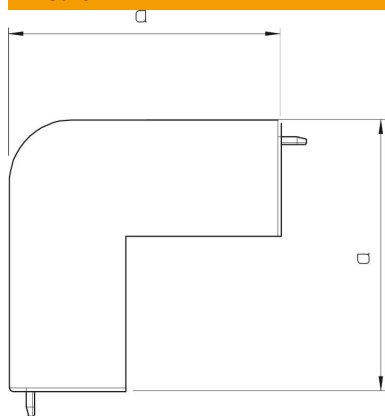

Scheda tecnica

Coperchio angolo esterno, per canale tipo WDK 60060

Codice articolo: 6160905

Coperchio angolo esterno per deviazione di direzione dei canali WDK.
Gli accessori sono in genere concepiti come pezzi sagomati del coperchio.

PVC Polivinilcloruro

Dati anagrafici

Codice articolo	6160905
Tipo	WDK HA60060CW
Sigla 1	Coperchio angolo esterno
Produttore	OBO
Dimensione	60x60mm
Colore	bianco crema; RAL 9001
Materiale	Polivinilcloruro
Unità VK più piccola	2
Unità	Pezzo
Peso	9,931 kg
Unità di peso	kg/100 Pz.

Scheda tecnica

Coperchio angolo esterno, per canale tipo WDK 60060

Codice articolo: 6160905

Misure

Lunghezza	100 mm
Larghezza	60 mm
Altezza	60 mm
Dimensione a	100 mm
Dimensione H	60 mm

Dati tecnici

Versione	Pezzo stampato calotta
Tipo di fissaggio	rimovibile
Mantenimento funzionale	no
per dimensione canale	60 x 60
Priva di alogeni	no
Profondità del canale	60 mm
Grado di protezione	IP30
Pellicola protettiva	no
Grado di protezione IK-Code	IK04
autoestinguente	sì
Range di temperatura di esercizio max	60 °C
Range di temperatura di esercizio min.	-5 °C
Area ad angolo max	90 mm
Area ad angolo min.	90 mm