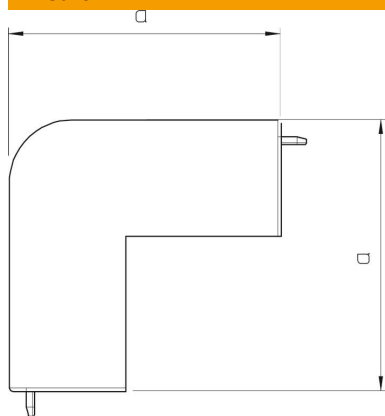

Scheda tecnica

Coperchio angolo esterno, per canale tipo WDK 40060

Codice articolo: 6182534

Coperchio angolo esterno per deviazione di direzione dei canali WDK.
Gli accessori sono in genere concepiti come pezzi sagomati del coperchio.

PVC Polivinilcloruro

Dati anagrafici

Codice articolo	6182534
Tipo	WDK HA40060LGR
Sigla 1	Coperchio angolo esterno
Produttore	OBO
Dimensione	40x60mm
Colore	grigio chiaro; RAL 7035
Materiale	Polivinilcloruro
Unità VK più piccola	2
Unità	Pezzo
Peso	8,653 kg
Unità di peso	kg/100 Pz.

Scheda tecnica

Coperchio angolo esterno, per canale tipo WDK 40060

Codice articolo: 6182534

Misure

Lunghezza	100 mm
Larghezza	60 mm
Altezza	40 mm
Dimensione a	100 mm
Dimensione H	60 mm

Dati tecnici

Versione	Pezzo stampato calotta
Tipo di fissaggio	rimovibile
Mantenimento funzionale	no
per dimensione canale	40 x 60
Priva di alogeni	no
Profondità del canale	40 mm
Grado di protezione	IP30
Pellicola protettiva	no
Grado di protezione IK-Code	IK04
autoestinguente	sì
Range di temperatura di esercizio max	60 °C
Range di temperatura di esercizio min.	-5 °C
Area ad angolo max	90 mm
Area ad angolo min.	90 mm