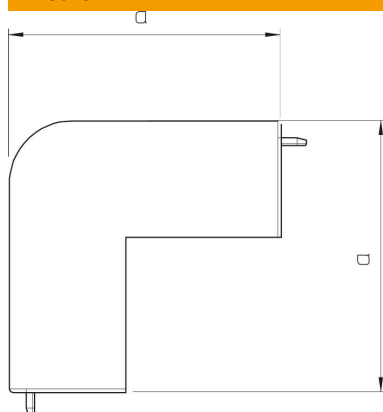

Scheda tecnica

Coperchio angolo esterno, per canale tipo WDK 40060

Codice articolo: 6021697

Coperchio angolo esterno per deviazione di direzione dei canali WDK.
Gli accessori sono in genere concepiti come pezzi sagomati del coperchio.

PVC Polivinilcloruro

Dati anagrafici

Codice articolo	6021697
Tipo	WDK HA40060GR
Sigla 1	Coperchio angolo esterno
Produttore	OBO
Dimensione	40x60mm
Colore	grigio pietra; RAL 7030
Materiale	Polivinilcloruro
Unità VK più piccola	2
Unità	Pezzo
Peso	8,653 kg
Unità di peso	kg/100 Pz.

Misure

Lunghezza	100 mm
Larghezza	60 mm
Altezza	40 mm
Dimensione a	100 mm
Dimensione H	60 mm

Scheda tecnica

Coperchio angolo esterno, per canale tipo WDK 40060

Codice articolo: 6021697

Dati tecnici

Versione	Pezzo stampato calotta
Tipo di fissaggio	rimovibile
Mantenimento funzionale	no
per dimensione canale	40 x 60
Priva di alogeni	no
Profondità del canale	40 mm
Grado di protezione	IP30
Pellicola protettiva	no
Grado di protezione IK-Code	IK04
autoestinguente	sì
Range di temperatura di esercizio max	60 °C
Range di temperatura di esercizio min.	-5 °C
Area ad angolo max	90 mm
Area ad angolo min.	90 mm