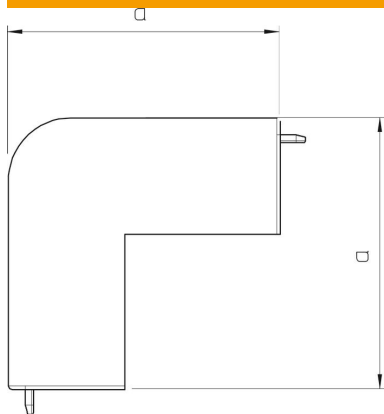

### Dati anagrafici

Codice articolo	6192246
Tipo	WDK HA40040RW
Sigla 1	Coperchio angolo esterno
Produttore	OBO
Dimensione	40x40mm
Colore	bianco; RAL 9010
Materiale	Polivinilcloruro
Unità VK più piccola	4
Unità	Pezzo
Peso	3,139 kg
Unità di peso	kg/100 Pz.

## Misure

Lunghezza	66 mm
Larghezza	40 mm
Altezza	40 mm
Dimensione a	66 mm
Dimensione H	40 mm

## Dati tecnici

Versione	Pezzo stampato calotta
Tipo di fissaggio	rimovibile
Mantenimento funzionale	no
per dimensione canale	40 x 40
Priva di alogeni	no
Profondità del canale	40 mm
Grado di protezione	IP30
Pellicola protettiva	no
Grado di protezione IK-Code	IK04
autoestinguente	sì
Range di temperatura di esercizio max	60 °C
Range di temperatura di esercizio min.	-5 °C
Area ad angolo max	90 mm
Area ad angolo min.	90 mm