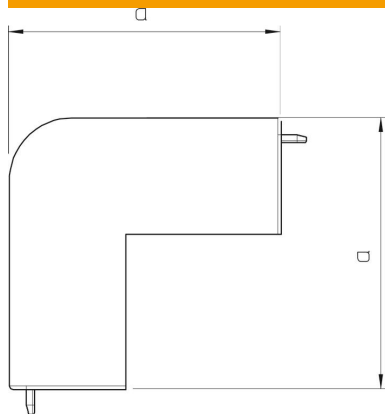

Scheda tecnica

Coperchio angolo esterno, per canale tipo WDK 25040

Codice articolo: 6192181

Coperchio angolo esterno per deviazione di direzione dei canali WDK.
Gli accessori sono in genere concepiti come pezzi sagomati del coperchio.

PVC Polivinilcloruro

Dati anagrafici

Codice articolo	6192181
Tipo	WDK HA25040RW
Sigla 1	Coperchio angolo esterno
Produttore	OBO
Dimensione	25x40mm
Colore	bianco; RAL 9010
Materiale	Polivinilcloruro
Unità VK più piccola	4
Unità	Pezzo
Peso	2,052 kg
Unità di peso	kg/100 Pz.

Scheda tecnica

Coperchio angolo esterno, per canale tipo WDK 25040

Codice articolo: 6192181

Misure

Lunghezza	52 mm
Larghezza	40 mm
Altezza	25 mm
Dimensione a	52 mm
Dimensione H	40 mm

Dati tecnici

Versione	Pezzo stampato calotta
Tipo di fissaggio	rimovibile
Mantenimento funzionale	no
per dimensione canale	25 x 25
Priva di alogeni	no
Profondità del canale	25 mm
Grado di protezione	IP30
Pellicola protettiva	no
Grado di protezione IK-Code	IK04
autoestinguento	sì
Range di temperatura di esercizio max	60 °C
Range di temperatura di esercizio min.	-5 °C
Area ad angolo max	90 mm
Area ad angolo min.	90 mm