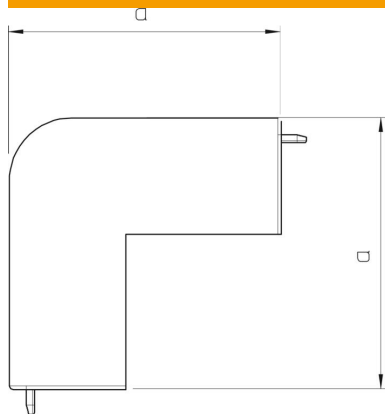

### Dati anagrafici

Codice articolo	6158382
Tipo	WDK HA25040GR
Sigla 1	Coperchio angolo esterno
Produttore	OBO
Dimensione	25x40mm
Colore	grigio pietra; RAL 7030
Materiale	Polivinilcloruro
Unità VK più piccola	4
Unità	Pezzo
Peso	2,052 kg
Unità di peso	kg/100 Pz.

## Misure

Lunghezza	52 mm
Larghezza	40 mm
Altezza	25 mm
Dimensione a	52 mm
Dimensione	40 mm
H	

## Dati tecnici

Versione	Pezzo stampato calotta
Tipo di fissaggio	rimovibile
Mantenimento funzionale	no
per dimensione canale	25 x 25
Priva di alogeni	no
Profondità del canale	25 mm
Grado di protezione	IP30
Pellicola protettiva	no
Grado di protezione IK-Code	IK04
autoestinguente	sì
Range di temperatura di esercizio max	60 °C
Range di temperatura di esercizio min.	-5 °C
Area ad angolo max	90 mm
Area ad angolo min.	90 mm