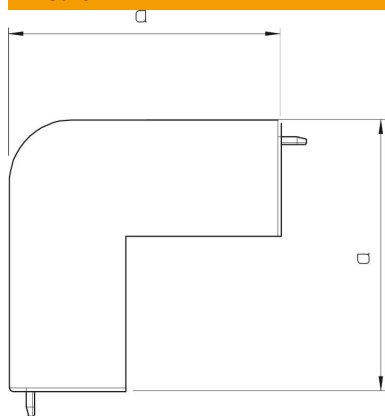

### Dati anagrafici

Codice articolo	6160654
Tipo	WDK HA25040CW
Sigla 1	Coperchio angolo esterno
Produttore	OBO
Dimensione	25x40mm
Colore	bianco crema; RAL 9001
Materiale	Polivinilcloruro
Unità VK più piccola	4
Unità	Pezzo
Peso	2,052 kg
Unità di peso	kg/100 Pz.

## Misure

Lunghezza	52 mm
Larghezza	40 mm
Altezza	25 mm
Dimensione a	52 mm
Dimensione H	40 mm

## Dati tecnici

Versione	Pezzo stampato calotta
Tipo di fissaggio	rimovibile
Mantenimento funzionale	no
per dimensione canale	25 x 25
Priva di alogeni	no
Profondità del canale	25 mm
Grado di protezione	IP30
Pellicola protettiva	no
Grado di protezione IK-Code	IK04
autoestinguente	sì
Range di temperatura di esercizio max	60 °C
Range di temperatura di esercizio min.	-5 °C
Area ad angolo max	90 mm
Area ad angolo min.	90 mm