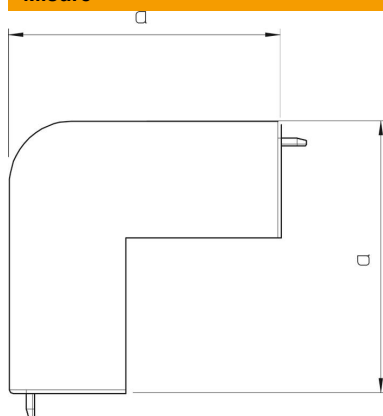

Scheda tecnica

Coperchio angolo esterno, per canale tipo WDK 25025

Codice articolo: 6192173

Coperchio angolo esterno per deviazione di direzione dei canali WDK.
Gli accessori sono in genere concepiti come pezzi sagomati del coperchio.

PVC Polivinilcloruro

Dati anagrafici

Codice articolo	6192173
Tipo	WDK HA25025RW
Sigla 1	Coperchio angolo esterno
Produttore	OBO
Dimensione	25x25mm
Colore	bianco; RAL 9010
Materiale	Polivinilcloruro
Unità VK più piccola	4
Unità	Pezzo
Peso	1,424 kg
Unità di peso	kg/100 Pz.

Misure

Lunghezza	52 mm
Larghezza	25 mm
Altezza	25 mm
Dimensione a	52 mm
Dimensione H	25 mm

Scheda tecnica

Coperchio angolo esterno, per canale tipo WDK 25025

Codice articolo: 6192173

Dati tecnici

Versione	Pezzo stampato calotta
Tipo di fissaggio	rimovibile
Mantenimento funzionale	no
per dimensione canale	25 x 25
Priva di alogeni	no
Profondità del canale	25 mm
Grado di protezione	IP30
Pellicola protettiva	no
Grado di protezione IK-Code	IK04
autoestinguente	sì
Range di temperatura di esercizio max	60 °C
Range di temperatura di esercizio min.	-5 °C
Area ad angolo max	90 mm
Area ad angolo min.	90 mm