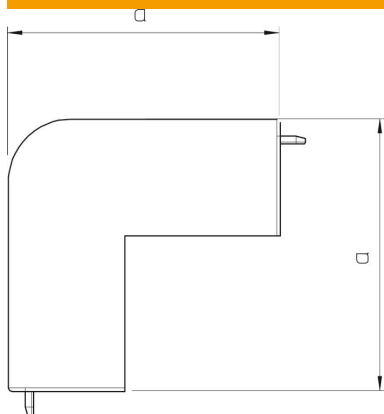

Scheda tecnica

Coperchio angolo esterno, per canale tipo WDK 25025

Codice articolo: 6182445

Coperchio angolo esterno per deviazione di direzione dei canali WDK.
Gli accessori sono in genere concepiti come pezzi sagomati del coperchio.

PVC Polivinilcloruro

Dati anagrafici

Codice articolo	6182445
Tipo	WDK HA25025LGR
Sigla 1	Coperchio angolo esterno
Produttore	OBO
Dimensione	25x25mm
Colore	grigio chiaro; RAL 7035
Materiale	Polivinilcloruro
Unità VK più piccola	4
Unità	Pezzo
Peso	1,424 kg
Unità di peso	kg/100 Pz.

Misure

Lunghezza	52 mm
Larghezza	25 mm
Altezza	25 mm
Dimensione a	52 mm
Dimensione H	25 mm

Scheda tecnica

Coperchio angolo esterno, per canale tipo WDK 25025

Codice articolo: 6182445

Dati tecnici

Versione	Pezzo stampato calotta
Tipo di fissaggio	rimovibile
Mantenimento funzionale	no
per dimensione canale	25 x 25
Priva di alogeni	no
Profondità del canale	25 mm
Grado di protezione	IP30
Pellicola protettiva	no
Grado di protezione IK-Code	IK04
autoestinguente	sì
Range di temperatura di esercizio max	60 °C
Range di temperatura di esercizio min.	-5 °C
Area ad angolo max	90 mm
Area ad angolo min.	90 mm