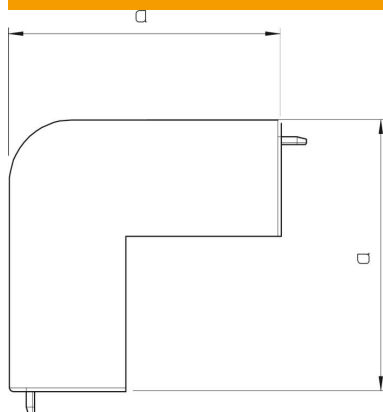

## Coperchio angolo esterno, per canale tipo WDK 25025

Codice articolo: 6158374

Coperchio angolo esterno per deviazione di direzione dei canali WDK.  
Gli accessori sono in genere concepiti come pezzi sagomati del coperchio.

### Dati anagrafici

Codice articolo	6158374
Tipo	WDK HA25025GR
Sigla 1	Coperchio angolo esterno
Produttore	OBO
Dimensione	25x25mm
Colore	grigio pietra; RAL 7030
Materiale	Polivinilcloruro
Unità VK più piccola	4
Unità	Pezzo
Peso	1,424 kg
Unità di peso	kg/100 Pz.

### Misure

Lunghezza	52 mm
Larghezza	25 mm
Altezza	25 mm
Dimensione a	52 mm
Dimensione H	25 mm

## Dati tecnici

Versione	Pezzo stampato calotta
Tipo di fissaggio	rimovibile
Mantenimento funzionale	no
per dimensione canale	25 x 25
Priva di alogeni	no
Profondità del canale	25 mm
Grado di protezione	IP30
Pellicola protettiva	no
Grado di protezione IK-Code	IK04
autoestinguente	sì
Range di temperatura di esercizio max	60 °C
Range di temperatura di esercizio min.	-5 °C
Area ad angolo max	90 mm
Area ad angolo min.	90 mm