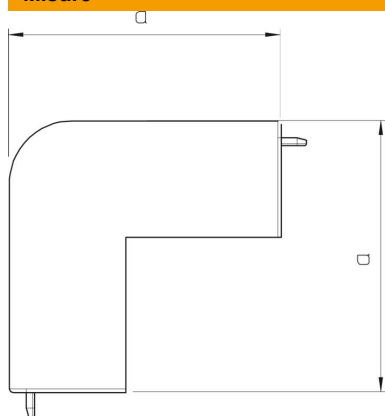

Scheda tecnica

Coperchio angolo esterno, per canale tipo WDK 25025

Codice articolo: 6160646

Coperchio angolo esterno per deviazione di direzione dei canali WDK.
Gli accessori sono in genere concepiti come pezzi sagomati del coperchio.

PVC Polivinilcloruro

Dati anagrafici

Codice articolo	6160646
Tipo	WDK HA25025CW
Sigla 1	Coperchio angolo esterno
Produttore	OBO
Dimensione	25x25mm
Colore	bianco crema; RAL 9001
Materiale	Polivinilcloruro
Unità VK più piccola	4
Unità	Pezzo
Peso	1,424 kg
Unità di peso	kg/100 Pz.

Misure

Lunghezza	52 mm
Larghezza	25 mm
Altezza	25 mm
Dimensione a	52 mm
Dimensione	25 mm
H	

Scheda tecnica

Coperchio angolo esterno, per canale tipo WDK 25025

Codice articolo: 6160646

Dati tecnici

Versione	Pezzo stampato calotta
Tipo di fissaggio	rimovibile
Mantenimento funzionale	no
per dimensione canale	25 x 25
Priva di alogeni	no
Profondità del canale	25 mm
Grado di protezione	IP30
Pellicola protettiva	no
Grado di protezione IK-Code	IK04
autoestinguente	sì
Range di temperatura di esercizio max	60 °C
Range di temperatura di esercizio min.	-5 °C
Area ad angolo max	90 mm
Area ad angolo min.	90 mm