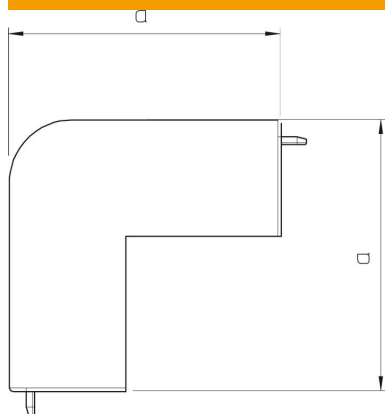

Scheda tecnica

Coperchio angolo esterno, per canale tipo WDK 20020

Codice articolo: 6192165

Coperchio angolo esterno per deviazione di direzione dei canali WDK.
Gli accessori sono in genere concepiti come pezzi sagomati del coperchio.

PVC Polivinilcloruro

Dati anagrafici

Codice articolo	6192165
Tipo	WDK HA20020RW
Sigla 1	Coperchio angolo esterno
Produttore	OBO
Dimensione	20x20mm
Colore	bianco; RAL 9010
Materiale	Polivinilcloruro
Unità VK più piccola	4
Unità	Pezzo
Peso	0,678 kg
Unità di peso	kg/100 Pz.

Misure

Lunghezza	39 mm
Larghezza	20 mm
Altezza	17,5 mm
Dimensione a	38,5 mm
Dimensione H	20 mm

Scheda tecnica

Coperchio angolo esterno, per canale tipo WDK 20020

Codice articolo: 6192165

Dati tecnici

Versione	Pezzo stampato calotta
Tipo di fissaggio	rimovibile
Mantenimento funzionale	no
per dimensione canale	20 x 20
Priva di alogeni	no
Profondità del canale	20 mm
Grado di protezione	IP30
Pellicola protettiva	no
Grado di protezione IK-Code	IK04
autoestinguente	sì
Range di temperatura di esercizio max	60 °C
Range di temperatura di esercizio min.	-5 °C
Area ad angolo max	90 mm
Area ad angolo min.	90 mm