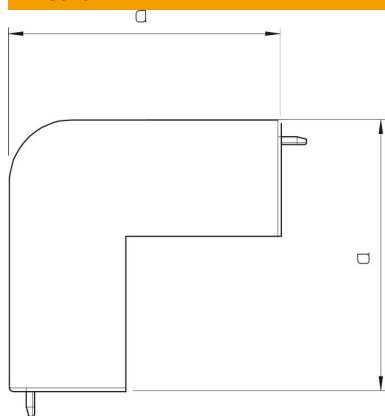

Scheda tecnica

Coperchio angolo esterno, per canale tipo WDK 15040

Codice articolo: 6192157

Coperchio angolo esterno per deviazione di direzione dei canali WDK.
Gli accessori sono in genere concepiti come pezzi sagomati del coperchio.

PVC Polivinilcloruro

Dati anagrafici

Codice articolo	6192157
Tipo	WDK HA15040RW
Sigla 1	Coperchio angolo esterno
Produttore	OBO
Dimensione	15x40mm
Colore	bianco; RAL 9010
Materiale	Polivinilcloruro
Unità VK più piccola	4
Unità	Pezzo
Peso	1,429 kg
Unità di peso	kg/100 Pz.

Scheda tecnica

Coperchio angolo esterno, per canale tipo WDK 15040

Codice articolo: 6192157

Misure

Lunghezza	42 mm
Larghezza	40 mm
Altezza	15 mm
Dimensione a	42 mm
Dimensione	40 mm
H	

Dati tecnici

Versione	Pezzo stampato calotta
Tipo di fissaggio	rimovibile
Mantenimento funzionale	no
per dimensione canale	15 x 40
Priva di alogeni	no
Profondità del canale	15 mm
Grado di protezione	IP30
Pellicola protettiva	no
Grado di protezione IK-Code	IK04
autoestinguente	sì
Range di temperatura di esercizio max	60 °C
Range di temperatura di esercizio min.	-5 °C
Area ad angolo max	90 mm
Area ad angolo min.	90 mm