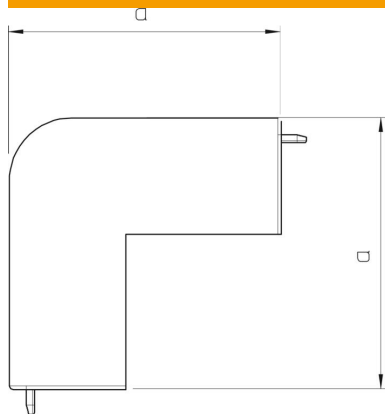

Scheda tecnica

Calotta angolo esterno, per canale tipo WDKH 60150

Codice articolo: 6175642

Coperchio angolo esterno per la deviazione di direzione dei canali WDKH halogen free.

Gli accessori sono in genere concepiti come pezzi sagomati del coperchio.

PC/
ABS

Policarbonato/Acrilnitrile Butadiene Stirolo

Dati anagrafici

Codice articolo	6175642
Tipo	WDKH-A60150RW
Sigla 1	Coperchio angolo esterno
Sigla 2	halogen-free
Produttore	OBO
Dimensione	60x150mm
Colore	bianco; RAL 9010
Materiale	Policarbonato/Acrilnitrile Butadiene Stirolo
Unità VK più piccola	2
Unità	Pezzo
Peso	15,18 kg
Unità di peso	kg/100 Pz.

Scheda tecnica

Calotta angolo esterno, per canale tipo WDKH 60150

Codice articolo: 6175642

Misure

Lunghezza	100 mm
Larghezza	150 mm
Altezza	60 mm
Dimensione a	100 mm

Dati tecnici

Versione	Pezzo stampato calotta
Tipo di fissaggio	rimovibile
Mantenimento funzionale	no
Priva di alogeni	sì
Profondità del canale	60 mm
Grado di protezione	IP30
Pellicola protettiva	no
Grado di protezione IK-Code	IK07
autoestinguente	sì
Range di temperatura di esercizio max	90 °C
Range di temperatura di esercizio min.	-5 °C
Area ad angolo max	90 mm
Area ad angolo min.	90 mm