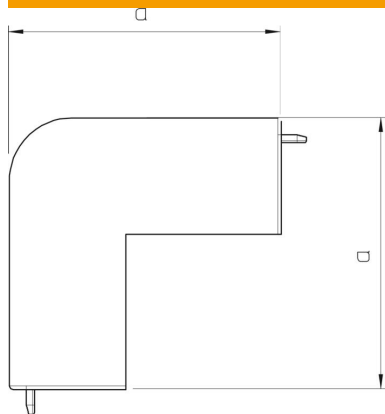

Scheda tecnica

Calotta angolo esterno, per canale tipo WDKH 60110

Codice articolo: 6176016

Coperchio angolo esterno per la deviazione di direzione dei canali WDKH halogen free.

Gli accessori sono in genere concepiti come pezzi sagomati del coperchio.

Policarbonato/Acrilnitrile Butadiene Stirolo

Dati anagrafici

Codice articolo	6176016
Tipo	WDKH-A60110LGR
Sigla 1	Coperchio angolo esterno
Sigla 2	halogen-free
Produttore	OBO
Dimensione	60x110mm
Colore	grigio chiaro; RAL 7035
Materiale	Policarbonato/Acrilnitrile Butadiene Stirolo
Unità VK più piccola	2
Unità	Pezzo
Peso	11,338 kg
Unità di peso	kg/100 Pz.

Scheda tecnica

Calotta angolo esterno, per canale tipo WDKH 60110

Codice articolo: 6176016

Misure

Lunghezza	100 mm
Larghezza	110 mm
Altezza	60 mm
Dimensione a	100 mm

Dati tecnici

Versione	Pezzo stampato calotta
Tipo di fissaggio	rimovibile
Mantenimento funzionale	no
Priva di alogeni	sì
Profondità del canale	60 mm
Grado di protezione	IP30
Pellicola protettiva	no
Grado di protezione IK-Code	IK07
autoestinguenta	sì
Range di temperatura di esercizio max	90 °C
Range di temperatura di esercizio min.	-5 °C
Area ad angolo max	90 mm
Area ad angolo min.	90 mm