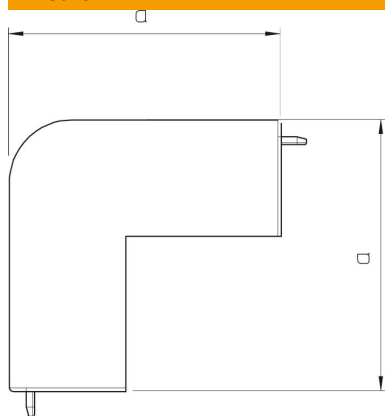

### Dati anagrafici

Codice articolo	6175630
Tipo	WDKH-A40060RW
Sigla 1	Coperchio angolo esterno
Sigla 2	halogen-free
Produttore	OBO
Dimensione	40x60mm
Colore	bianco; RAL 9010
Materiale	Policarbonato/Acrilnitrile Butadiene Stirolo
Unità VK più piccola	2
Unità	Pezzo
Peso	7,423 kg
Unità di peso	kg/100 Pz.

# Scheda tecnica

Calotta angolo esterno, per canale tipo WDKH 40060

Codice articolo: 6175630

## Misure

Lunghezza	100 mm
Larghezza	60 mm
Altezza	40 mm
Dimensione a	45 mm