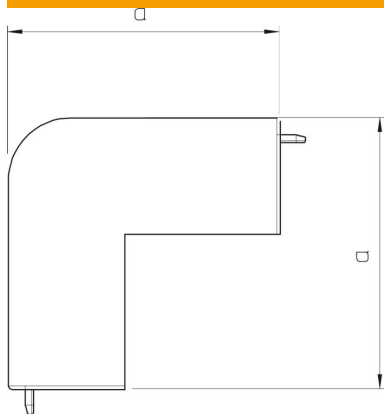

Scheda tecnica

Calotta angolo esterno, per canale tipo WDKH 30045

Codice articolo: 6175626

Coperchio angolo esterno per la deviazione di direzione dei canali WDKH halogen free.
Gli accessori sono in genere concepiti come pezzi sagomati del coperchio.

Policarbonato/Acrilnitrile Butadiene Stirolo

Dati anagrafici

Codice articolo	6175626
Tipo	WDKH-A30045RW
Sigla 1	Coperchio angolo esterno
Sigla 2	halogen-free
Produttore	OBO
Dimensione	30x45mm
Colore	bianco; RAL 9010
Materiale	Policarbonato/Acrilnitrile Butadiene Stirolo
Unità VK più piccola	4
Unità	Pezzo
Peso	2 kg
Unità di peso	kg/100 Pz.

Scheda tecnica

Calotta angolo esterno, per canale tipo WDKH 30045

Codice articolo: 6175626

Misure

Lunghezza	57 mm
Larghezza	45 mm
Altezza	30 mm
Dimensione a	57 mm
Dimensione b	57 mm

Dati tecnici

Versione	Pezzo stampato calotta
Tipo di fissaggio	rimovibile
Mantenimento funzionale	no
Priva di alogeni	sì
Profondità del canale	30 mm
Grado di protezione	IP30
Pellicola protettiva	no
Grado di protezione IK-Code	IK07
autoestinguenta	sì
Range di temperatura di esercizio max	90 °C
Range di temperatura di esercizio min.	-5 °C
Area ad angolo max	90 mm
Area ad angolo min.	90 mm