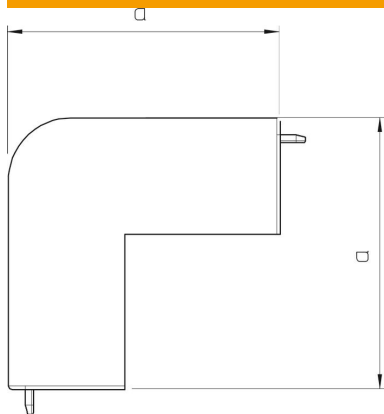

### Dati anagrafici

Codice articolo	6176004
Tipo	WDKH-A30045LGR
Sigla 1	Coperchio angolo esterno
Sigla 2	halogen-free
Produttore	OBO
Dimensione	30x45mm
Colore	grigio chiaro; RAL 7035
Materiale	Policarbonato/Acrilnitrile Butadiene Stirolo
Unità VK più piccola	4
Unità	Pezzo
Peso	2 kg
Unità di peso	kg/100 Pz.

# Scheda tecnica

Calotta angolo esterno, per canale tipo WDKH 30045

Codice articolo: 6176004

## Misure

Lunghezza	57 mm
Larghezza	45 mm
Altezza	30 mm
Dimensione a	57 mm
Dimensione b	57 mm