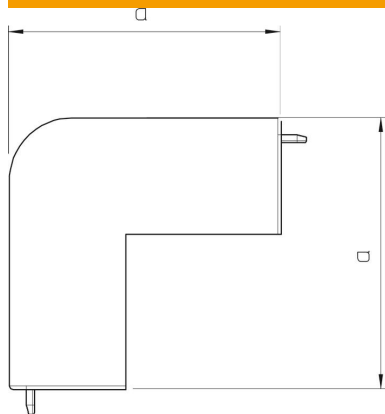

Scheda tecnica

Calotta angolo esterno, per canale tipo WDKH 20020

Codice articolo: 6175624

Coperchio angolo esterno per la deviazione di direzione dei canali WDKH halogen free.
Gli accessori sono in genere concepiti come pezzi sagomati del coperchio.

Policarbonato/Acrilnitrile Butadiene Stirolo

Dati anagrafici

Codice articolo	6175624
Tipo	WDKH-A20020RW
Sigla 1	Coperchio angolo esterno
Sigla 2	halogen-free
Produttore	OBO
Dimensione	20x20mm
Colore	bianco; RAL 9010
Materiale	Policarbonato/Acrilnitrile Butadiene Stirolo
Unità VK più piccola	4
Unità	Pezzo
Peso	0,578 kg
Unità di peso	kg/100 Pz.

Scheda tecnica

Calotta angolo esterno, per canale tipo WDKH 20020

Codice articolo: 6175624

Misure

Lunghezza	39 mm
Larghezza	20 mm
Altezza	17,5 mm
Dimensione a	38,5 mm

Dati tecnici

Versione	Pezzo stampato calotta
Tipo di fissaggio	rimovibile
Mantenimento funzionale	no
Priva di alogeni	sì
Profondità del canale	20 mm
Grado di protezione	IP30
Pellicola protettiva	no
Grado di protezione IK-Code	IK07
autoestinguenta	sì
Range di temperatura di esercizio max	90 °C
Range di temperatura di esercizio min.	-5 °C
Area ad angolo max	90 mm
Area ad angolo min.	90 mm