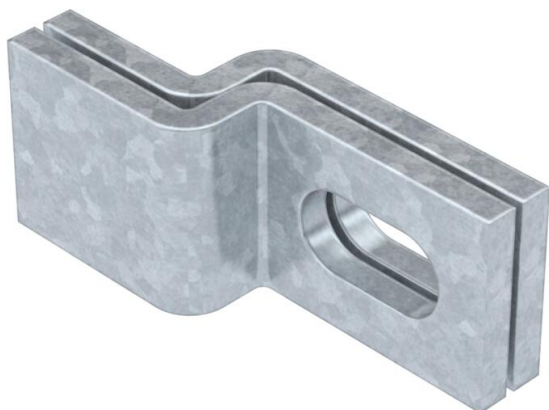

Scheda tecnica

Staffa a parete FT

Codice articolo: 6019617

Staffa a parete per il fissaggio delle passerelle a spalliera leggera tipo SLL a pareti in calcestruzzo e strutture in muratura.

St Acciaio

FT zincato a caldo per immersione

Dati anagrafici

Codice articolo	6019617
Sigla 1	Staffa a parete
Sigla 2	per fissaggio scaletta
Produttore	OBO
Colore	zinco
Materiale	Acciaio
Superficie	zincato a caldo per immersione
Norma per superfici	DIN EN ISO 1461
Unità VK più piccola	10
Unità	Pezzo
Peso	18,1 kg
Unità di peso	kg/100 Pz.

Scheda tecnica

Staffa a parete FT

Codice articolo: 6019617

Misure

Lunghezza	75 mm
Larghezza	30 mm
Altezza	19 mm