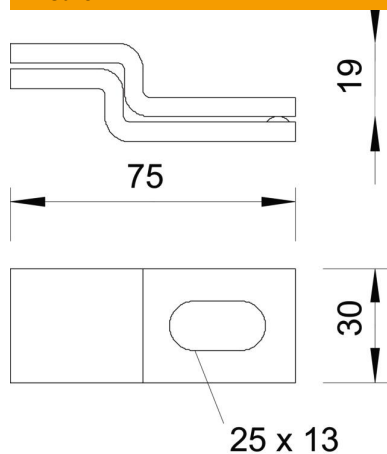

Scheda tecnica

Staffa a parete FT

Codice articolo: 6019617

Staffa a parete per il fissaggio delle passerelle a spalliera leggera tipo SLL a pareti in calcestruzzo e strutture in muratura.

St Acciaio

FT zincato a caldo per immersione

Dati anagrafici

Codice articolo	6019617
Sigla 1	Staffa a parete
Sigla 2	per fissaggio scaletta
Produttore	OBO
Colore	zinco
Materiale	Acciaio
Superficie	zincato a caldo per immersione
Norma per superfici	DIN EN ISO 1461
Unità VK più piccola	10
Unità	Pezzo
Peso	18,1 kg
Unità di peso	kg/100 Pz.

Scheda tecnica

Staffa a parete FT

Codice articolo: 6019617

Misure

Lunghezza	75 mm
Larghezza	30 mm
Altezza	19 mm