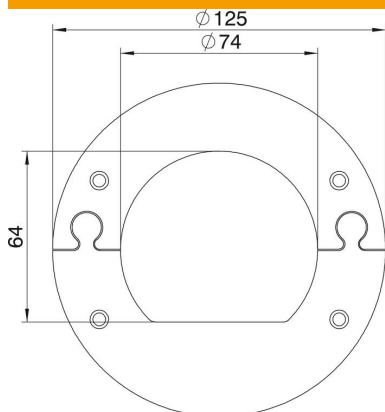

## Pannello da soffitto per ISSRM45

Codice articolo: 6290264

Pannello di copertura a soffitto chiuso per la corretta chiusura della realizzazione a soffitto del punto di passaggio della colonna ISSRM45.

### Dati anagrafici

Codice articolo	6290264
Tipo	WAGRM45
Sigla 1	Flangia soffitto
Sigla 2	chiuso
Produttore	OBO
Dimensione	125x2
Colore	bianco; RAL 9010
Materiale	Acciaio
Unità VK più piccola	1
Unità	Pezzo
Peso	12,9 kg
Unità di peso	kg/100 Pz.

### Misure

Lunghezza	125 mm
Larghezza	125 mm
Altezza	2 mm