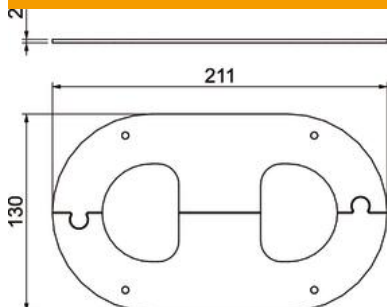

Scheda tecnica

Pannello da soffitto per ISST70140

Codice articolo: 6290200

Pannello di copertura a soffitto per la corretta chiusura del punto di passaggio della colonna attraverso il soffitto. Adatto a colonna tipo ISST70140 e ISST70140B.

CEUK
CA

St Acciaio

Dati anagrafici

Codice articolo	6290200
Tipo	WAG70140TRW
Sigla 1	Flangia soffitto
Sigla 2	chiuso
Produttore	OBO
Dimensione	211x130x2
Colore	bianco; RAL 9010
Materiale	Acciaio
Unità VK più piccola	1
Unità	Pezzo
Peso	28,6 kg
Unità di peso	kg/100 Pz.

Misure

Lunghezza	211 mm
Larghezza	130 mm
Altezza	2 mm

Dati tecnici

Tipo di accessorio	Rosetta
Priva di alogeni	sì