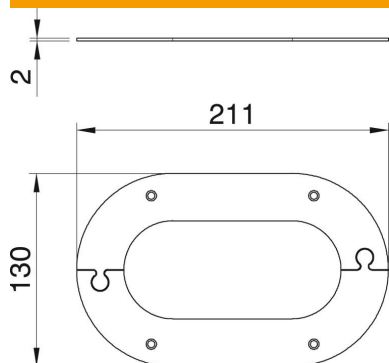

## Rosetta da soffitto per ISSOG70140

Codice articolo: 6290260

Pannello di copertura a soffitto per la corretta chiusura del punto di passaggio della colonna attraverso il soffitto. Adatto a colonna di installazione tipo ISSOG70140.

### Dati anagrafici

Codice articolo	6290260
Tipo	WAG701400
Sigla 1	Rosetta soffitto
Sigla 2	chiusa
Produttore	OBO
Dimensione	211x130x2
Colore	bianco; RAL 9010
Materiale	Acciaio
Unità VK più piccola	1
Unità	Pezzo
Peso	23,4 kg
Unità di peso	kg/100 Pz.

### Misure

Lunghezza	211 mm
Larghezza	130 mm
Altezza	2 mm