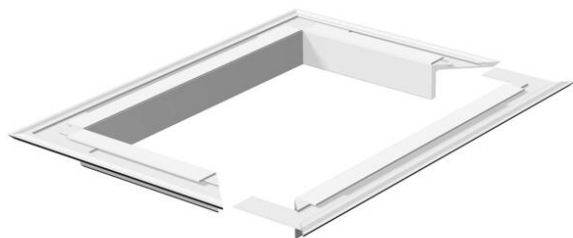

## Flangia da soffitto per ISS140110

Codice articolo: 6290240

Pannello di copertura a soffitto per la corretta chiusura del punto di passaggio della colonna attraverso il soffitto. Adatto a colonna tipo ISS140110.

### Dati anagrafici

Codice articolo	6290240
Tipo	WAG140110RW
Sigla 1	Flangia soffitto
Produttore	OBO
Dimensione	207x177
Colore	bianco; RAL 9010
Materiale	Alluminio
Unità VK più piccola	1
Unità	Pezzo
Peso	33,2 kg
Unità di peso	kg/100 Pz.

### Misure

Lunghezza	207 mm
Larghezza	177 mm
Altezza	33 mm