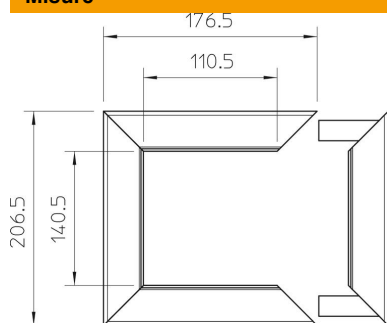

## Flangia da soffitto per ISS140110

Codice articolo: 6290240

Pannello di copertura a soffitto per la corretta chiusura del punto di passaggio della colonna attraverso il soffitto. Adatto a colonna tipo ISS140110.

### Dati anagrafici

Codice articolo	6290240
Tipo	WAG140110RW
Sigla 1	Flangia soffitto
Produttore	OBO
Dimensione	207x177
Colore	bianco; RAL 9010
Materiale	Alluminio
Unità VK più piccola	1
Unità	Pezzo
Peso	33,2 kg
Unità di peso	kg/100 Pz.

### Misure

Lunghezza	207 mm
Larghezza	177 mm
Altezza	33 mm