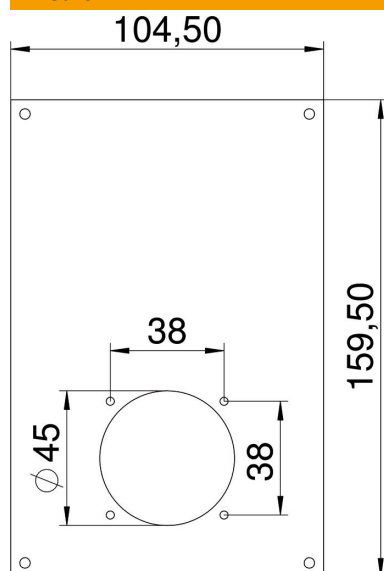

Scheda tecnica

Coperchio VHF, per 1 presa tipo ASD

Codice articolo: 6109856

Coperchio con apertura per l'installazione di una presa ASD con sistema di fissaggio 38 x 38 mm.

PVC Polivinilcloruro

Dati anagrafici

Codice articolo	6109856
Tipo	VHF-P12
Sigla 1	Coperchio
Sigla 2	1 presa 38x38
Produttore	OBO
Dimensione	166x105mm
Colore	giallo; RAL 1021
Materiale	Polivinilcloruro
Unità VK più piccola	1
Unità	Pezzo
Peso	7,4 kg
Unità di peso	kg/100 Pz.

Scheda tecnica

Coperchio VHF, per 1 presa tipo ASD

Codice articolo: 6109856

Misure

Larghezza	104,5 mm
Altezza	159,5 mm

Dati tecnici

Numero di unità	1
Forma costruttiva apertura	tondo
Tipo di fissaggio	avvitabile
Coperchio cieco	no
Priva di alogeni	no
Tecnica di installazione	altro
Grado di protezione	IP20