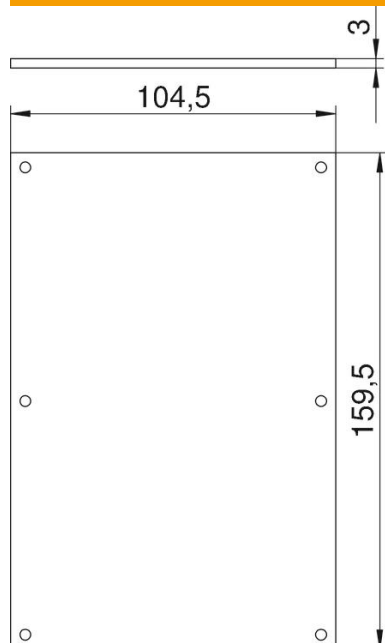

Scheda tecnica

Coperchio VHF cieco

Codice articolo: 6109868

Coperchio cieco.

PVC Polivinilcloruro

Dati anagrafici

Codice articolo	6109868
Tipo	VHF-P1
Sigla 1	Coperchio
Sigla 2	cieco
Produttore	OBO
Dimensione	160x105mm
Colore	giallo; RAL 1021
Materiale	Polivinilcloruro
Unità VK più piccola	1
Unità	Pezzo
Peso	7 kg
Unità di peso	kg/100 Pz.

Scheda tecnica

Coperchio VHF cieco

Codice articolo: 6109868

Misure

Larghezza	104,5 mm
Altezza	159,5 mm

Dati tecnici

Numero di unità	0
Tipo di fissaggio	avvitabile
Coperchio cieco	sì
Priva di alogeni	no
Tecnica di installazione	altro
Grado di protezione	IP44