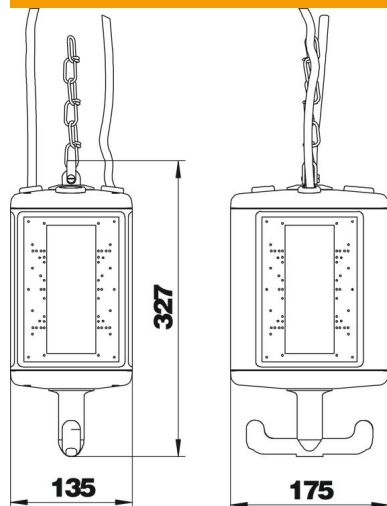

Scheda tecnica

HoverCube VHF-8, vuoto

Codice articolo: 6109822

HoverCube non equipaggiato, con occhiello di sospensione e maniglia a gancio.
Equipaggiabile sui tutti e 4 i lati. Coperchi di chiusura non inclusi nella fornitura.
Per utilizzo in ambienti umidi. Grado di protezione: IP44.

PA Poliammide

Dati anagrafici

Codice articolo	6109822
Tipo	VHF-8 LG
Sigla 1	HoverCube
Sigla 2	IP44, maniglia, vuoto
Produttore	OBO
Dimensione	175x135x327
Colore	nero grafite; RAL 9011
Materiale	Poliammide
Unità VK più piccola	1
Unità	Pezzo
Peso	105 kg
Unità di peso	kg/100 Pz.

Scheda tecnica

HoverCube VHF-8, vuoto

Codice articolo: 6109822

Misure

Larghezza	135 mm
Altezza	327 mm

Dati tecnici

Numero di prese Schuko	0
Presa CEE - 125 A	senza
Presa CEE - 16 A	senza
Presa CEE - 32 A	senza
Presa CEE - 63 A	senza
Alimentazione/possibilità connessione	altro
Interruttore-FI	senza
Utilizzo	distaccabile
Versione militare	no
Grado di protezione	IP44
Altri montaggi e/o spazi vuoti	8
Profondità	175 mm