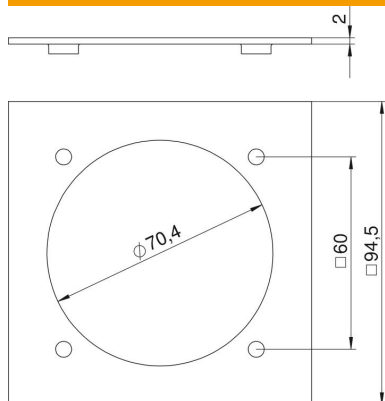

Scheda tecnica

Coperchio VH, per 1 presa CEE

Codice articolo: 6109837

Coperchio con una apertura da 70 mm di diametro per l'installazione di una presa CEE 16/32 A con supporto di

fissaggio da 60 mm, comprese 4 viti di fissaggio.

Annotazione per la dotazione massima:

max. 2 prese CEE 16/32 A in un HoverCube VH-4

max. 4 prese CEE 16/32 A in un HoverCube VH-8

PA Poliammide

Dati anagrafici

Codice articolo	6109837
Tipo	VH-P3 RW
Sigla 1	Coperchio
Sigla 2	1x CEE
Produttore	OBO
Dimensione	95x95mm
Colore	bianco; RAL 9010
Materiale	Poliammide
Unità VK più piccola	1
Unità	Pezzo
Peso	1,83 kg
Unità di peso	kg/100 Pz.

Scheda tecnica

Coperchio VH, per 1 presa CEE

Codice articolo: 6109837

Misure

Larghezza	94,5 mm
Altezza	94,5 mm

Dati tecnici

Numero di unità	1
Forma costruttiva apertura	tondo
Tipo di fissaggio	avvitabile
Coperchio cieco	no
Priva di alogeni	sì
Tecnica di installazione	CEE 60x60 mm
Grado di protezione	IP20