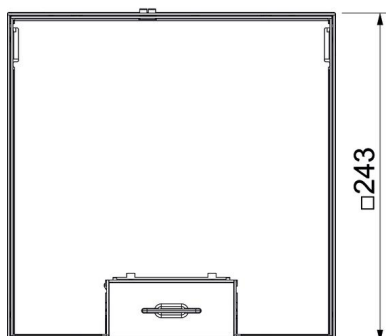

Scheda tecnica

Torretta a scomparsa UDHome9, liberamente equipaggiabile, ottone

Codice articolo: 7427328

Torretta a scomparsa all-in-one quadrata per l'installazione in pavimenti flottanti e/o massetto trattati con lavaggio a secco. Alloggiamento da incasso con aperture preforate per tubi (M25) su tutti i lati. Elemento superiore regolabile sul bordo superiore del rivestimento grazie a 4 supporti di livellamento. La profondità di montaggio minima è 95 mm, il campo di livellamento + 30 mm. Superfici visibili a installazione ultimata in ottone.

Scheda tecnica

Torretta a scomparsa UDHome9, liberamente equipaggiabile, ottone

Codice articolo: 7427328

Misure

Lunghezza	246 mm
Larghezza	246 mm

Dati tecnici

Versione uscita cavo	Uscita cavi orientabile
equipaggiamento	Alloggiamento vuoto
Tipo coperchio	Scanalatura del rivestimento del pavimento
Altezza massetto max	110 mm
Altezza massetto min.	95 mm
Altezza pavimento max	125 mm
Altezza pavimento min.	95 mm
Lunghezza esterna	243 mm
Lunghezza di montaggio	246 mm
Intervallo di livellamento max	125 mm
Intervallo di livellamento min.	95 mm
Grado di protezione (IP) con coperchio aperto	IP20
Grado di protezione (IP) con coperchio chiuso	IP40
Grado di protezione IK-Code	IK10
Meccanismo di apertura	Staffa per maniglia