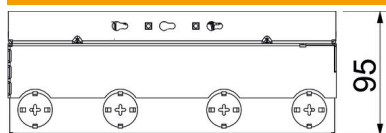

Scheda tecnica

Torretta a scomparsa UDHome9, liberamente equipaggiabile, ottone

Codice articolo: 7427328

Torretta a scomparsa all-in-one quadrata per l'installazione in pavimenti flottanti e/o massetto trattati con lavaggio a secco. Alloggiamento da incasso con aperture preforate per tubi (M25) su tutti i lati. Elemento superiore regolabile sul bordo superiore del rivestimento grazie a 4 supporti di livellamento. La profondità di montaggio minima è 95 mm, il campo di livellamento + 30 mm. Superfici visibili a installazione ultimata in ottone.

CuZn
37 Ottone

Dati anagrafici

Codice articolo	7427328
Tipo	UDHOME9 2M
Sigla 1	Torretta scomparsa, all-in-one
Sigla 2	vuota
Produttore	OBO
Materiale	ottone
Unità VK più piccola	1
Unità	Pezzo
Peso	482 kg
Unità di peso	kg/100 Pz.

Scheda tecnica

Torretta a scomparsa UDHome9, liberamente equipaggiabile, ottone

Codice articolo: 7427328

Misure

Lunghezza	246 mm
Larghezza	246 mm

Dati tecnici

Versione uscita cavo	Uscita cavi orientabile
equipaggiamento	Alloggiamento vuoto
Tipo coperchio	Scanalatura del rivestimento del pavimento
Altezza massetto max	110 mm
Altezza massetto min.	95 mm
Altezza pavimento max	125 mm
Altezza pavimento min.	95 mm
Lunghezza esterna	243 mm
Lunghezza di montaggio	246 mm
Intervallo di livellamento max	125 mm
Intervallo di livellamento min.	95 mm
Grado di protezione (IP) con coperchio aperto	IP20
Grado di protezione (IP) con coperchio chiuso	IP40
Grado di protezione IK-Code	IK10
Meccanismo di apertura	Staffa per maniglia