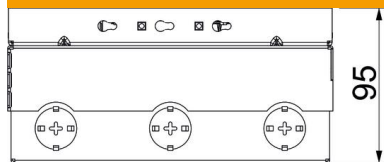

Possibilità di installazione di dispositivi elettrici tramite 2 supporti UT3, fino a 6 Modul 45. Superfici visibili a installazione ultimata in acciaio inox.

A2 Acciaio legato, INOX 1.4301

Dati anagrafici

Codice articolo	7427232
Sigla 1	Torretta scomparsa
Sigla 2	vuota
Produttore	OBO
Materiale	Acciaio, INOX 1.4301
Unità VK più piccola	1
Unità	Pezzo
Peso	384 kg
Unità di peso	kg/100 Pz.

Scheda tecnica

Torretta UDHOME4, rivestibile, per dispositivi Modul45®,
acciaio inox

Codice articolo: 7427232

Misure

Lunghezza	202 mm
Larghezza	202 mm

Dati tecnici

Numero di moduli apparecchi	2
Versione	quadrato
Versione uscita cavo equipaggiamento	Uscita cavi orientabile
Telaio di protezione rivestimento	no
Tipo coperchio	Scanalatura del rivestimento del pavimento
Altezza massetto max	110 mm
Altezza massetto min.	95 mm
Altezza pavimento max	125 mm
Altezza pavimento min.	95 mm
Adatto per incasso nel pavimento doppio	no
Adatto per incasso in intercapedini del pavimento	si
Adatto per trattamento con lavaggio bagnato	no
Adatto per condotti sotto battuto	no
Lunghezza esterna	199 mm
Lunghezza di montaggio	202 mm
Con scanalatura rivestimento	si
Intervallo di livellamento max	125 mm
Intervallo di livellamento min.	95 mm
Grado di protezione (IP) con coperchio aperto	IP20
Grado di protezione (IP) con coperchio chiuso	IP40
Grado di protezione IK-Code	IK10
Meccanismo di apertura	Staffa per maniglia
Spessore rivestimento pavimento	15 mm