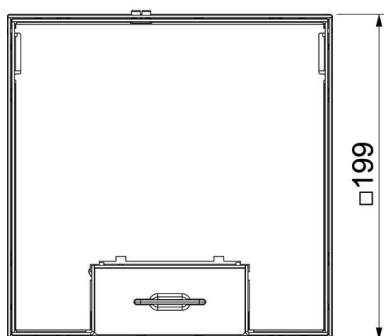

Possibilità di installazione di dispositivi elettrici tramite 2 supporti UT3, fino a 6 Modul 45. Superfici visibili a installazione ultimata in acciaio inox.

A2 Acciaio legato, INOX 1.4301

Dati anagrafici

Codice articolo	7427232
Sigla 1	Torretta scomparsa
Sigla 2	vuota
Produttore	OBO
Materiale	Acciaio, INOX 1.4301
Unità VK più piccola	1
Unità	Pezzo
Peso	384 kg
Unità di peso	kg/100 Pz.

Scheda tecnica

Torretta UDHOME4, rivestibile, per dispositivi Modul45®,
acciaio inox

Codice articolo: 7427232

Misure

Lunghezza	202 mm
Larghezza	202 mm

Dati tecnici

Numero di moduli apparecchi	2
Versione	quadrato
Versione uscita cavo equipaggiamento	Uscita cavi orientabile
Telaio di protezione rivestimento	no
Tipo coperchio	Scanalatura del rivestimento del pavimento
Altezza massetto max	110 mm
Altezza massetto min.	95 mm
Altezza pavimento max	125 mm
Altezza pavimento min.	95 mm
Adatto per incasso nel pavimento doppio	no
Adatto per incasso in intercapedini del pavimento	si
Adatto per trattamento con lavaggio bagnato	no
Adatto per condotti sotto battuto	no
Lunghezza esterna	199 mm
Lunghezza di montaggio	202 mm
Con scanalatura rivestimento	si
Intervallo di livellamento max	125 mm
Intervallo di livellamento min.	95 mm
Grado di protezione (IP) con coperchio aperto	IP20
Grado di protezione (IP) con coperchio chiuso	IP40
Grado di protezione IK-Code	IK10
Meccanismo di apertura	Staffa per maniglia
Spessore rivestimento pavimento	15 mm