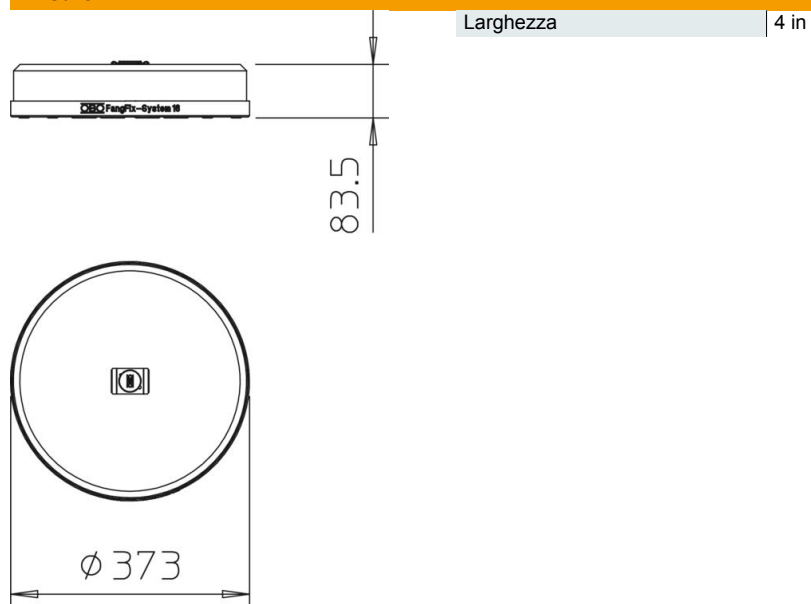

Scheda tecnica

Base - kit TrayFix 16 S

Codice articolo: 5403099

- Sistema di montaggio per il fissaggio di passerelle grigliate con blocco FangFix, ad es. passaggio di linee su tetti piatti.

- Predisposto per sistemi di passerelle grigliate OBO con una larghezza minima di 100 mm.
 - Set contenente TrayFix - adattatore di montaggio e base in cemento per il sistema FangFix-System 16 kgLamiera di supporto con tappi di fissaggio per FangFix

CE

Dati anagrafici

Codice articolo	5403099
Sigla 1	Set fissaggio passerella
Sigla 2	compreso blocco FangFix
Produttore	OBO
Dimensione	373x373x84
Unità VK più piccola	1
Unità	Pezzo
Peso	1838 kg
Unità di peso	kg/100 Pz.

Scheda tecnica

Base - kit TrayFix 16 S

Codice articolo: 5403099

Misure

Dati tecnici

da larghezza delle scanalature | 100 mm