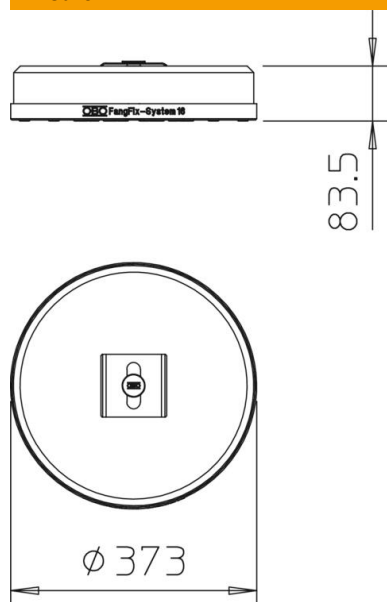

Scheda tecnica

Base - kit TrayFix 16 L

Codice articolo: 5403098

- Sistema di montaggio per il fissaggio di passerelle forate e grigliate con blocco FangFix, ad es. passaggio di linee su tetti piatti
 - Predisposto per sistemi di passerelle OBO MKSM e SKSM
 - Predisposto per sistemi di passerelle grigliate OBO con una larghezza minima di 100 mm
 - Set composto da adattatore di montaggio TrayFix e blocco in cemento per il sistema FangFix 16 kg
- Lamiera di supporto con tappi di fissaggio per FangFix

Dati anagrafici

Codice articolo	5403098
Sigla 1	Set fissaggio passerella
Sigla 2	compreso blocco FangFix
Produttore	OBO
Dimensione	373x373x84
Unità VK più piccola	1
Unità	Pezzo
Peso	1877 kg
Unità di peso	kg/100 Pz.
Impronta CO (GWP) dalla culla al cancello	4,6899 kg COe / 1 Pezzo

Scheda tecnica

Base - kit TrayFix 16 L

Codice articolo: 5403098

Misure

Larghezza	4 in
Altezza	83,5 mm

Dati tecnici

da larghezza delle scanalature	100 mm
--------------------------------	--------