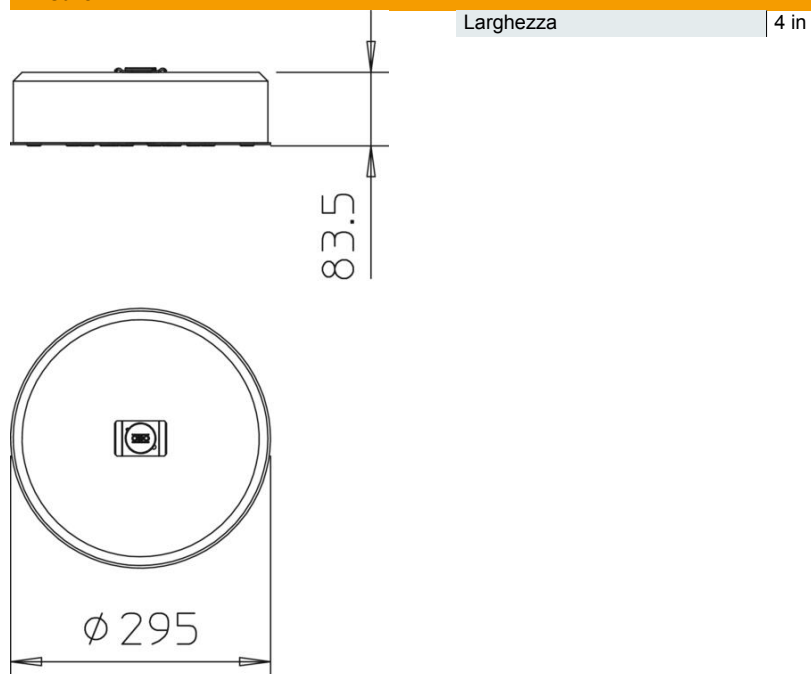

# Scheda tecnica

Base - set TrayFix 10 S

Codice articolo: 5403102

- Sistema di montaggio per il fissaggio di passerelle grigliate con blocco FangFix, ad es. passaggio di linee su tetti piatti.

- Predisposto per i sistemi di passerelle grigliate OBO con larghezza minima di 100 mm

## Dati anagrafici

Codice articolo	5403102
Sigla 1	Set fissaggio passerella
Sigla 2	compreso blocco FangFix
Produttore	OBO
Dimensione	295x295x84
Unità VK più piccola	1
Unità	Pezzo
Peso	1167 kg
Unità di peso	kg/100 Pz.

## Misure

## Dati tecnici

da larghezza delle scanalature | 100 mm