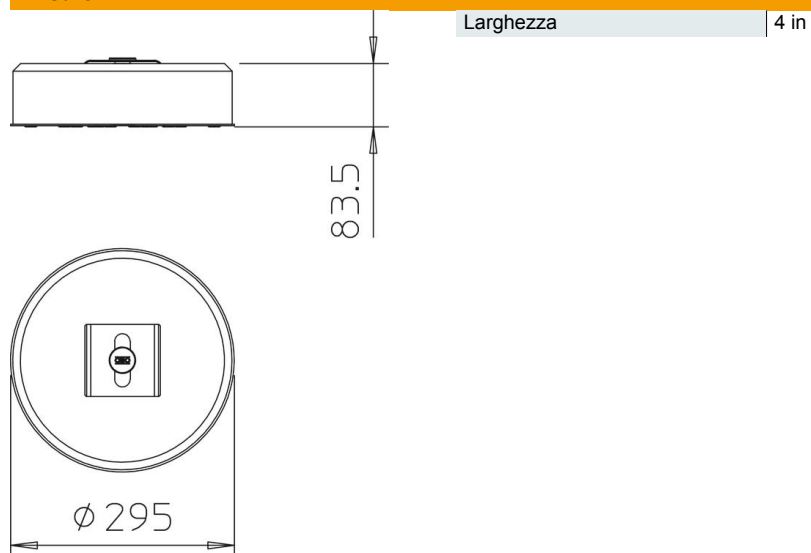

# Scheda tecnica

Base - set TrayFix 10 L

Codice articolo: 5403101

- Sistema di montaggio per il fissaggio di passerelle forate e grigliate con blocco FangFix, ad es. passaggio di linee su tetti piatti
  - Predisposto per sistemi di passerelle OBO MKSM e SKSM
  - Predisposto per sistemi di passerelle grigliate OBO con una larghezza minima di 100 mm
  - Set composto da adattatore di montaggio TrayFix e blocco in cemento per il sistema FangFix 10 kg
- Lamiera di supporto con tappi di fissaggio per FangFix

## Dati anagrafici

Codice articolo	5403101
Sigla 1	Set fissaggio passerella
Sigla 2	compreso blocco FangFix
Produttore	OBO
Dimensione	295x295x84
Unità VK più piccola	1
Unità	Pezzo
Peso	1181 kg
Unità di peso	kg/100 Pz.
Impronta CO (GWP) dalla culla al cancello	3,2065 kg COe / 1 Pezzo

## Misure

## Dati tecnici

da larghezza delle scanalature | 100 mm