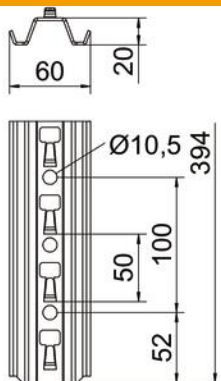

# Scheda tecnica

Profilato TP FS, per GRM

Codice articolo: 6366545

Profilato TP per il fissaggio rapido senza viti di passerelle grigliate.

**St** Acciaio

**FS** zincato in continuo

## Dati anagrafici

Codice articolo	6366545
Sigla 1	Profilato TP
Sigla 2	per passer. grigliata, asolato
Produttore	OBO
Dimensione	400mm
Materiale	Acciaio
Superficie	zincato in continuo
Norma per superfici	DIN EN 10346
Unità VK più piccola	1
Unità	Pezzo
Peso	54,6 kg
Unità di peso	kg/100 Pz.

## Misure

Lunghezza	400 mm
Larghezza	60 mm
Altezza	20 mm
Spessore lamiera	2 mm

## Dati tecnici

Separabile	no
Tipo della foratura	senza
Versione	Profilo semplice
Mantenimento funzionale	no
Con dentatura	no
Forma del profilato	profilo piatto