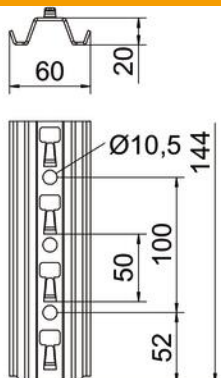

# Scheda tecnica

Profilato TP FS, per GRM

Codice articolo: 6366533

Profilato TP per il fissaggio rapido senza viti di passerelle grigliate.

**St** Acciaio

**FS** zincato in continuo

## Dati anagrafici

Codice articolo	6366533
Sigla 1	Profilato TP
Sigla 2	per passer. grigliata, asolato
Produttore	OBO
Dimensione	150mm
Materiale	Acciaio
Superficie	zincato in continuo
Norma per superfici	DIN EN 10346
Unità VK più piccola	1
Unità	Pezzo
Peso	19,8 kg
Unità di peso	kg/100 Pz.

# Scheda tecnica

Profilato TP FS, per GRM

Codice articolo: 6366533

## Misure

Lunghezza	150 mm
Larghezza	60 mm
Altezza	20 mm
Spessore lamiera	2 mm