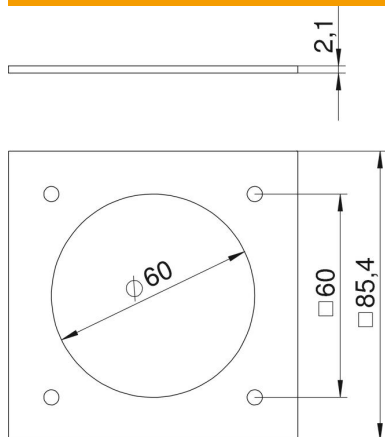

# Scheda tecnica

Coperchio Telitank T8NL, per 1 presa CEE con apertura da 60

Codice articolo: 7408482

Coperchio con 1 foro ( $\varnothing$  70 mm) e fissaggio a vite per presa CEE 60 x 60 mm, adatta al lato corto T4L e T8NL o per il lato lungo T4L e T8NL.

## Dati anagrafici

Codice articolo	7408482
Tipo	T8NL PCEE 9011
Sigla 1	Coperchio
Sigla 2	CEE per T4L/T8NL
Produttore	OBO
Colore	nero grafite; RAL 9011
Materiale	Poliammide
Unità VK più piccola	1
Unità	Pezzo
Peso	1,8 kg
Unità di peso	kg/100 Pz.

## Misure

Larghezza 85 mm