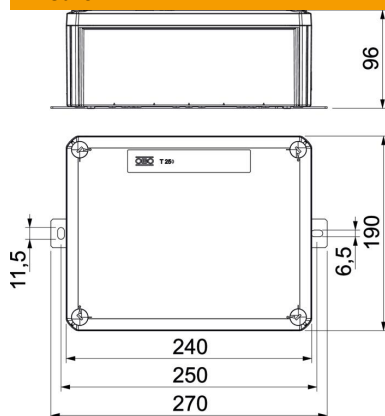

# Scheda tecnica

FireBox con pareti lisce, vuota

Codice articolo: 7205784

Scatola di collegamento o derivazione di cavi chiusa e non attrezzata, per il libero equipaggiamento con morsetti in ceramica e pressacavi. La misura A indica la lunghezza disponibile del profilato di supporto per i morsetti di cablaggio. Spazio di cablaggio sufficiente grazie al profilato di supporto disposto in diagonale. Fissaggio a linguette esterne ben accessibili in acciaio inox. Omologazione per impianti di cavi con mantenimento funzionale elettrico a norma DIN 4102 parte 12 nelle classi E30, E60 e E90.

## Dati anagrafici

Codice articolo	7205784
Sigla 1	Scatola di derivazione
Sigla 2	per mantenimento funzionale
Produttore	OBO
Dimensione	240x190x95
Colore	arancio; RAL 2003
Materiale	Polipropilene
Unità VK più piccola	1
Unità	Pezzo
Peso	74,084 kg
Unità di peso	kg/100 Pz.

## Misure

Lunghezza	240 mm
Larghezza	190 mm
Altezza	95 mm
Dimensione A	286 mm
Dimensione B	190 mm
Dimensione H	95 mm
Dimensione L	240 mm
Dimensione L1	250 mm
Dimensione L2	270 mm

## Dati tecnici

equipaggiamento	Profilato di supporto
Coperchi	non trasparente
Fissaggio del coperchio	avvitato
Entrata dal lato posteriore	no
Mantenimento funzionale	E 90
Priva di alogeni	sì
Dimensioni interne Luci	225x173x86 mm
Con schermatura	no
Con coperchio	sì
Sezione nominale max.	16 mm <sup>2</sup>
Sezione nominale min.	0,5 mm <sup>2</sup>
Piombabile	no
Grado di protezione	IP66