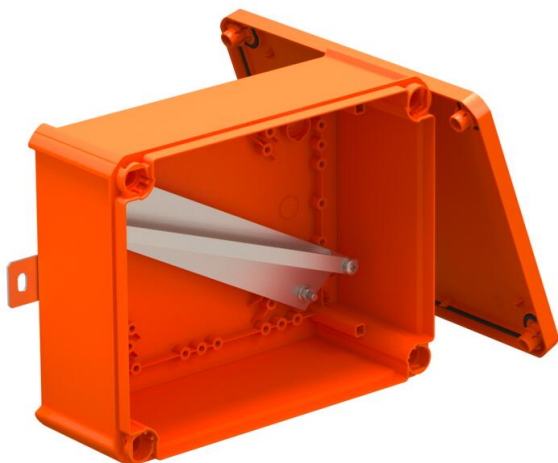

# Scheda tecnica

FireBox con pareti lisce, vuota

Codice articolo: 7205784

Scatola di collegamento o derivazione di cavi chiusa e non attrezzata, per il libero equipaggiamento con morsetti in ceramica e pressacavi. La misura A indica la lunghezza disponibile del profilato di supporto per i morsetti di cablaggio. Spazio di cablaggio sufficiente grazie al profilato di supporto disposto in diagonale. Fissaggio a linguette esterne ben accessibili in acciaio inox. Omologazione per impianti di cavi con mantenimento funzionale elettrico a norma DIN 4102 parte 12 nelle classi E30, E60 e E90.

## Dati anagrafici

Codice articolo	7205784
Sigla 1	Scatola di derivazione
Sigla 2	per mantenimento funzionale
Produttore	OBO
Dimensione	240x190x95
Colore	arancio; RAL 2003
Materiale	Polipropilene
Unità VK più piccola	1
Unità	Pezzo
Peso	74,084 kg
Unità di peso	kg/100 Pz.

# Scheda tecnica

FireBox con pareti lisce, vuota

Codice articolo: 7205784

## Dati tecnici

equipaggiamento	Profilato di supporto
Coperchi	non trasparente
Fissaggio del coperchio	avvitato
Entrata dal lato posteriore	no
Mantenimento funzionale	E 90
Priva di alogeni	sì
Dimensioni interne Luci	225x173x86 mm
Con schermatura	no
Con coperchio	sì
Sezione nominale max.	16 mm <sup>2</sup>
Sezione nominale min.	0,5 mm <sup>2</sup>
Piombabile	no
Grado di protezione	IP66