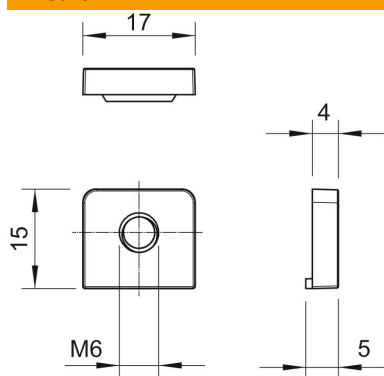

Scheda tecnica

Dado starQuick M6

Codice articolo: 2146509

Dado da inserire nella gaffetta starQuick per il montaggio della gaffetta su una filettatura M6.

PC Policarbonato

Dati anagrafici

Codice articolo	2146509
Tipo	SQ M6
Sigla 1	Dado StarQuick
Produttore	OBO
Dimensione	M6
Colore	grigio chiaro; RAL 7035
Materiale	Policarbonato
Unità VK più piccola	100
Unità	Pezzo
Peso	0,07 kg
Unità di peso	kg/100 Pz.

Misure

Dimensione A	17 mm
Dimensione h	5 mm
Dimensione L	15 mm
Dimensione t	4 mm

Scheda tecnica

Dado starQuick M6

Codice articolo: 2146509

Dati tecnici

Seriabile	si
Numero dei cavi/tubi	1
Tipo di fissaggio	Foro filettato
tagliafiamma	secondo VDE 0471/DIN 695 parte 2-1, temperatura di prova 650 °C
chiuso	no
Priva di alogeni	si
Dimensioni nominali/in lettere	M6
Montaggio	Durchgangsloch,_auf_M6_Gewinde_aufschraubbar